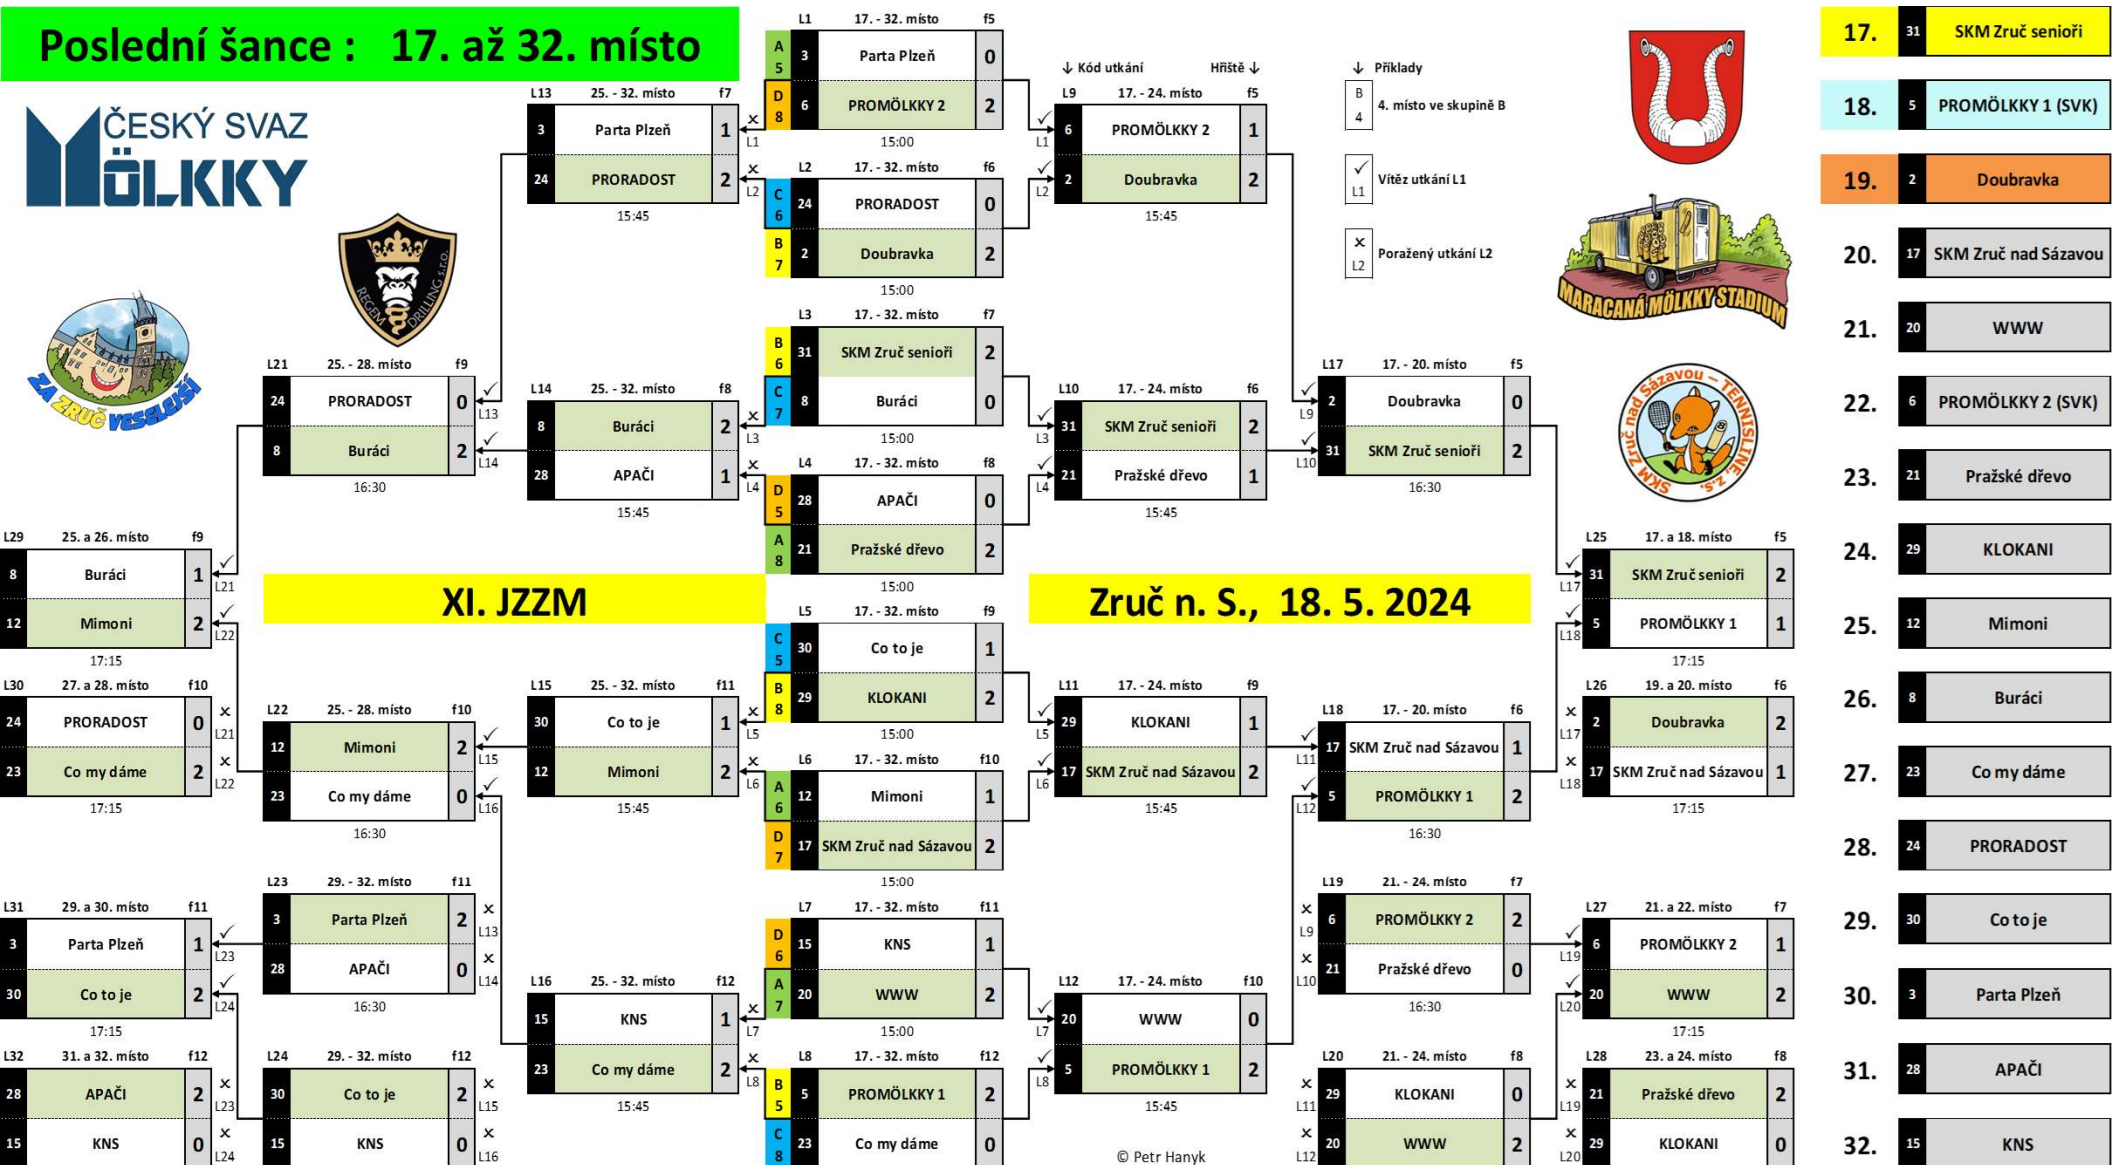

Poslední šance : 17. až 32. místo

XI. JARNÍ ZLATÁ ZRUČSKÁ MÖLKKA, 18. 5. 2024

Play Off

1.	13	SEMTAMŤUK	9.	11	NIC NEBUDE
2.	9	MaMaJa	10.	25	Lvov Karpaty
3.	22	Leszno Molcky Team (POL)	11.	1	Třináctá mölkka
4.	19	LOBE Star	12.	32	Pallasit
5.	16	Černá mamba	13.	7	Bílovec HK
6.	26	Ořešín	14.	14	Optimisti
7.	18	Mölkky Bystrc II	15.	27	JIZERKY
8.	10	Dynamo	16.	4	My to Vypijem

Poslední šance

17.	31	SKM Zruč senioři	25.	12	Mimoni
18.	5	PROMÖLKKY 1 (SVK)	26.	8	Buráci
19.	2	Doubravka	27.	23	Co my dáme
20.	17	SKM Zruč nad Sázavou	28.	24	PRORADOST
21.	20	WWW	29.	30	Co to je
22.	6	PROMÖLKKY 2 (SVK)	30.	3	Parta Plzeň
23.	21	Pražské dřevo	31.	28	APAČI
24.	29	KLOKANI	32.	15	KNS