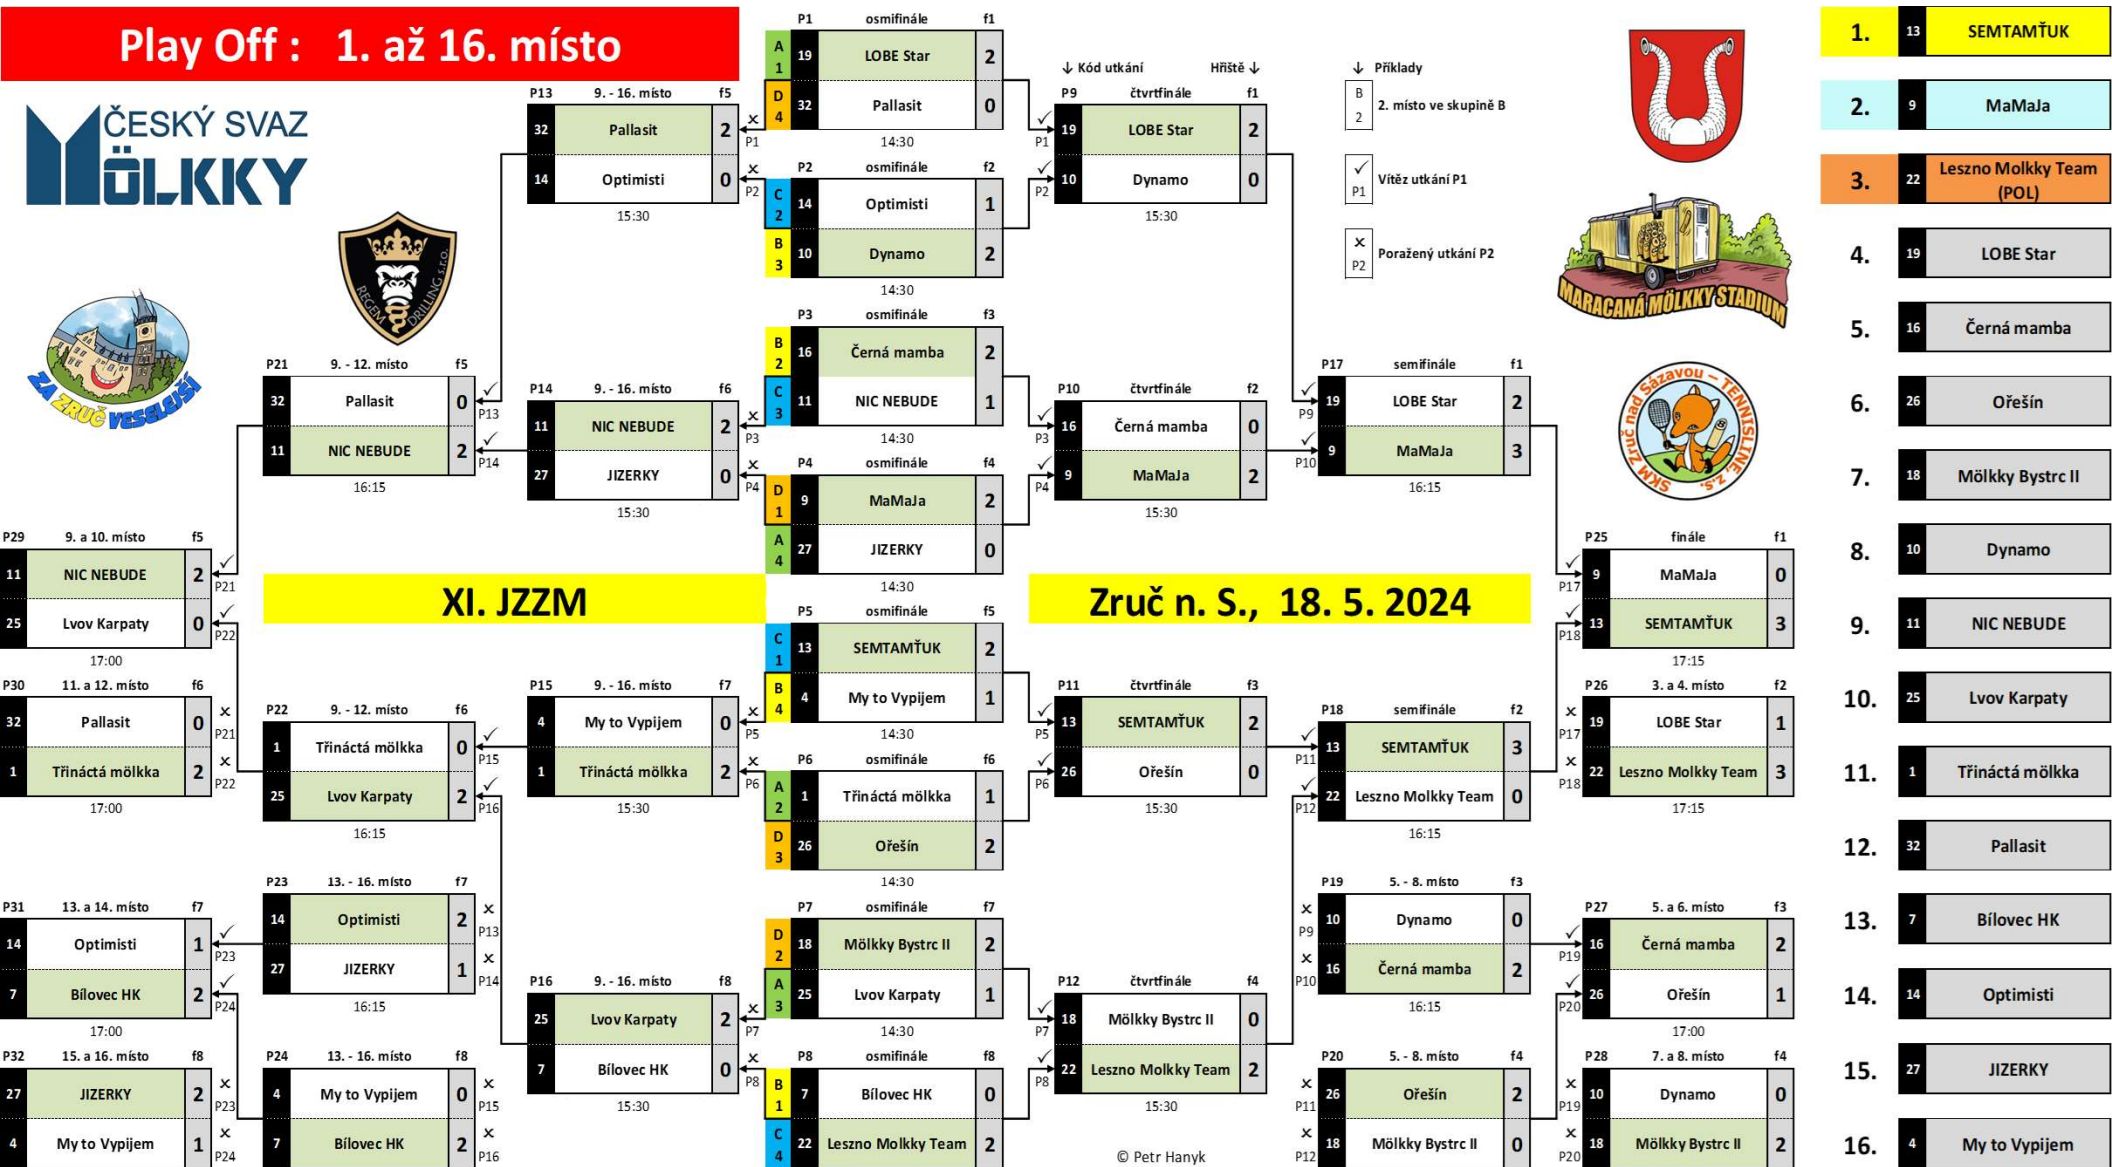

Číslo týmu	XI. JARNÍ ZLATÁ ZRUČSKÁ MÖLKKA, 18. 5. 2024										Pořadí	
	Skupina B	Doubravka	My to Vypijem	PROMÖLKKY 1	Bílovec HK	Dynamo	Černá mamba	KLOKANI	SKM Zruč senioři	Celkem		
										zápasy body		hry rozdíl
2	Doubravka	1 : 1 91 : 85	1 : 1 76 : 92	0 : 2 41 : 100	0 : 2 49 : 100	0 : 2 62 : 100	1 : 1 92 : 92	1 : 1 66 : 91	0 477:660	4 -183	7	
4	My to Vypijem	1 : 1 85 : 91	2 : 0 100 : 84	0 : 2 90 : 97	1 : 1 92 : 85	1 : 1 79 : 76	1 : 1 94 : 99	1 : 1 79 : 97	1 619:629	8 -10	4	
5	PROMÖLKKY 1 (SVK)	1 : 1 92 : 76	0 : 2 84 : 100	2 : 0 69 : 100	1 : 1 74 : 89	1 : 1 99 : 94	1 : 1 98 : 75	2 : 0 100 : 86	1 616:620	6 -4	5	
7	Bílovec HK	2 : 0 100 : 41	1 : 1 97 : 90	2 : 0 100 : 69	1 : 1 90 : 72	1 : 1 88 : 82	2 : 0 100 : 88	2 : 0 100 : 76	4 675:518	11 157	1	
10	Dynamo	2 : 0 100 : 49	1 : 1 85 : 92	1 : 1 89 : 74	1 : 1 72 : 90	1 : 1 74 : 89	2 : 0 100 : 76	2 : 0 100 : 71	3 632:537	10 95	3	
16	Černá mamba	2 : 0 100 : 62	1 : 1 76 : 79	1 : 1 94 : 99	1 : 1 82 : 88	1 : 1 85 : 86	2 : 0 100 : 74	2 : 0 100 : 77	3 637:565	10 72	2	
29	KLOKANI	1 : 1 92 : 92	1 : 1 99 : 94	1 : 1 75 : 98	0 : 2 88 : 100	0 : 2 76 : 100	0 : 2 74 : 100	0 : 2 87 : 100	0 591:684	3 -93	8	
31	SKM Zruč senioři	1 : 1 91 : 66	1 : 1 97 : 79	0 : 2 86 : 100	0 : 2 76 : 100	0 : 2 71 : 100	0 : 2 77 : 100	2 : 0 100 : 87	1 598:632	4 -34	6	

Číslo týmu	XI. JARNÍ ZLATÁ ZRUČSKÁ MÖLKKA, 18. 5. 2024										Pořadí	
	Skupina C	Buráci	NIC NEBUDE	SEMTAMŤUK	Optimisti	Leszno Molkky Team	Co my dáme	PRORADOST	Co to je	Celkem		
										zápasy body		hry rozdíl
8	Buráci	1 : 1 85 : 98	0 : 2 69 : 100	0 : 2 76 : 100	0 : 2 72 : 100	1 : 1 84 : 92	1 : 1 73 : 83	1 : 1 69 : 99	0 528:672	4 -144	7	
11	NIC NEBUDE	1 : 1 98 : 85	1 : 1 94 : 97	1 : 1 94 : 93	1 : 1 89 : 88	1 : 1 89 : 88	2 : 0 100 : 71	1 : 1 91 : 92	1 655:614	8 41	3	
13	SEMTAMŤUK	2 : 0 100 : 69	1 : 1 97 : 94	2 : 0 100 : 61	1 : 1 83 : 92	2 : 0 100 : 43	2 : 0 100 : 56	2 : 0 100 : 44	5 680:459	12 221	1	
14	Optimisti	2 : 0 100 : 76	1 : 1 93 : 94	0 : 2 61 : 100	2 : 0 100 : 69	2 : 0 100 : 65	2 : 0 100 : 60	1 : 1 81 : 87	4 635:551	10 84	2	
22	Leszno Molkky Team (POL)	2 : 0 100 : 72	1 : 1 88 : 89	1 : 1 92 : 83	0 : 2 69 : 100	2 : 0 100 : 50	1 : 1 89 : 97	1 : 1 95 : 93	2 633:584	8 49	4	
23	Co my dáme	1 : 1 92 : 84	1 : 1 88 : 89	0 : 2 43 : 100	0 : 2 65 : 100	2 : 0 100 : 60	1 : 1 89 : 93	1 : 1 85 : 93	0 512:659	4 -147	8	
24	PRORADOST	1 : 1 83 : 73	0 : 2 71 : 100	0 : 2 56 : 100	0 : 2 60 : 100	1 : 1 97 : 89	1 : 1 93 : 89	1 : 1 95 : 92	4 555:643	4 -88	6	
30	Co to je	1 : 1 99 : 69	1 : 1 92 : 91	0 : 2 44 : 100	1 : 1 87 : 81	1 : 1 93 : 95	1 : 1 93 : 85	1 : 1 92 : 95	0 600:616	6 -16	5	

Číslo týmu	XI. JARNÍ ZLATÁ ZRUČSKÁ MÖLKKA, 18. 5. 2024										Pořadí	
	Skupina D	PROMÖLKKY 2	MaMaJa	KNS	SKM Zruč nad Sázavou	Mölkky Bystrc II	Ořešín	APAČI	Pallasit	Celkem		
										zápasy body		hry rozdíl
6	PROMÖLKKY 2 (SVK)	2 : 0 100 : 48	0 : 2 48 : 100	1 : 1 94 : 75	0 : 2 79 : 100	1 : 1 93 : 94	0 : 2 86 : 100	0 : 2 37 : 100	0 : 2 68 : 100	0 505:669	2 -164	8
9	MaMaJa	1 : 1 75 : 94	1 : 1 78 : 86	1 : 1 100 : 70	2 : 0 50 : 95	2 : 0 78 : 100	2 : 0 78 : 100	2 : 0 78 : 100	5 536:637	12 -101	1	
15	KNS	1 : 1 75 : 94	1 : 1 78 : 86	2 : 0 100 : 70	0 : 2 50 : 95	1 : 1 78 : 100	1 : 1 78 : 100	0 : 2 78 : 100	1 612:626	6 -14	6	
17	SKM Zruč nad Sázavou	2 : 0 100 : 79	1 : 1 85 : 75	0 : 2 70 : 100	0 : 2 82 : 100	1 : 1 90 : 86	1 : 1 98 : 86	0 : 2 87 : 100	1 612:626	5 -14	7	
18	Mölkky Bystrc II	1 : 1 94 : 93	0 : 2 72 : 100	2 : 0 100 : 77	2 : 0 100 : 82	1 : 1 50 : 70	1 : 1 100 : 72	2 : 0 100 : 64	2 616:558	4 58	2	
26	Ořešín	2 : 0 100 : 86	0 : 2 62 : 100	1 : 1 95 : 50	1 : 1 86 : 90	1 : 1 70 : 50	1 : 1 88 : 98	2 : 0 100 : 86	2 601:560	8 41	3	
28	APAČI	2 : 0 100 : 37	0 : 2 80 : 100	1 : 1 92 : 78	1 : 1 86 : 98	0 : 2 72 : 100	1 : 1 98 : 88	1 : 1 88 : 82	1 616:583	6 33	5	
32	Pallasit	2 : 0 100 : 68	0 : 2 29 : 100	2 : 0 100 : 78	2 : 0 100 : 87	0 : 2 64 : 100	0 : 2 86 : 100	1 : 1 82 : 88	3 561:621	7 -60	4	

Play Off : 1. až 16. místo

XI. JZZM

Zruč n. S., 18. 5. 2024